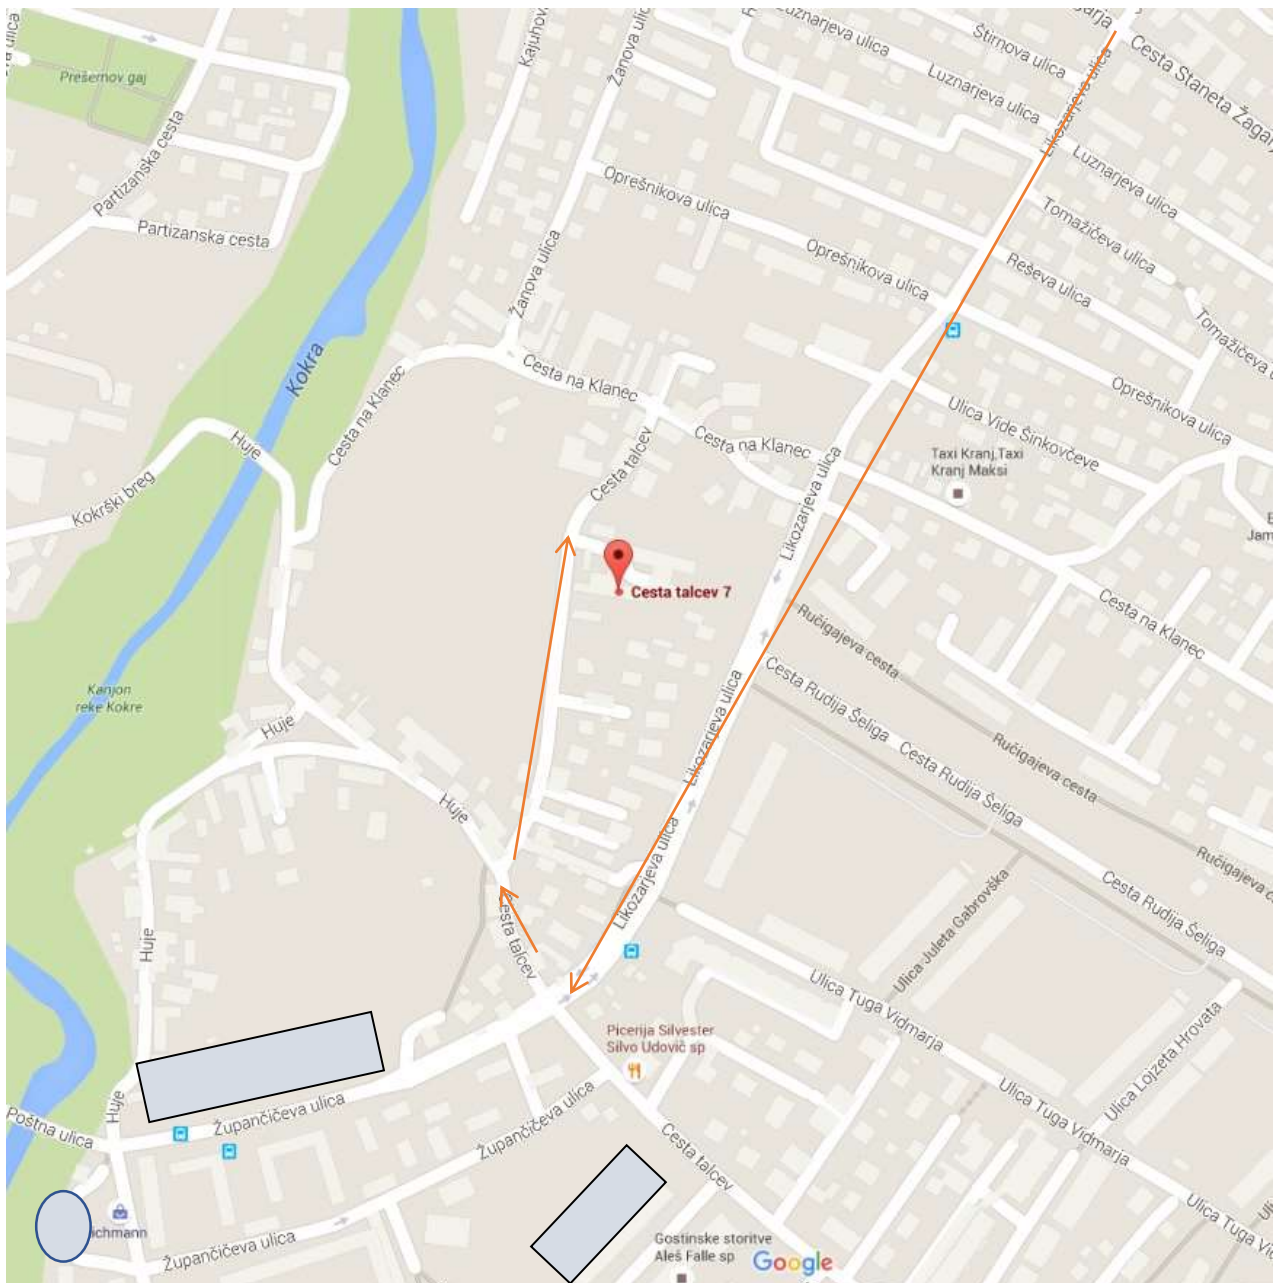

Iz Ceste Staneta Žagarja zavijete na Likozarjevo ulico proti centru mesta.
Zavijete v deveto ulico na desni (Cesta talcev).

Medgeneracijski center Kranj se nahaja med stanovanjskimi hišami in ne razpolaga z velikim številom parkirnih mest, zato priporočamo, da za parkiranje uporabite enega izmed označenih parkirišč. Priporočamo uporabo javnega prevoza.

 **PARKIRIŠČA**